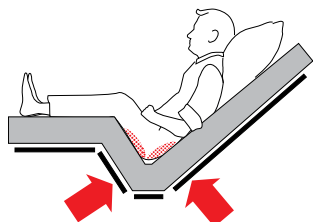

Díky nízké poloze nabízí lůžko větší bezpečí a zároveň usnadňuje vstávání. Postranice chrání klienta po celé délce lůžka.

Bezpečná nejnižší poloha lůžka 36 cm.

Lůžko v nejvyšší poloze. Postranice jsou nastavitelné do dvou volitelných poloh.

Prevence dekubitů

Účinné prevenci dekubitů napomáhá také systém dvojité autoregrese, kdy dochází k současnému polohování zádového a stehenního dílu ložné plochy, což vytváří optimální podmínky pro rozložení tlaku v nejexponovanějším místě sakrální oblasti zad klienta.

Standardní ložná plocha

Ložná plocha s dvojitou autoregresí

6 cm ← → 11 cm

Samostatnost klienta

Jednoduché funkce zvyšují komfort klienta a zároveň podporují jeho samostatnost.

Ruční ovladač s intuitivními piktogramy a automatickými funkcemi. Ovládání vybraných funkcí lze jednoduše zablokovat.